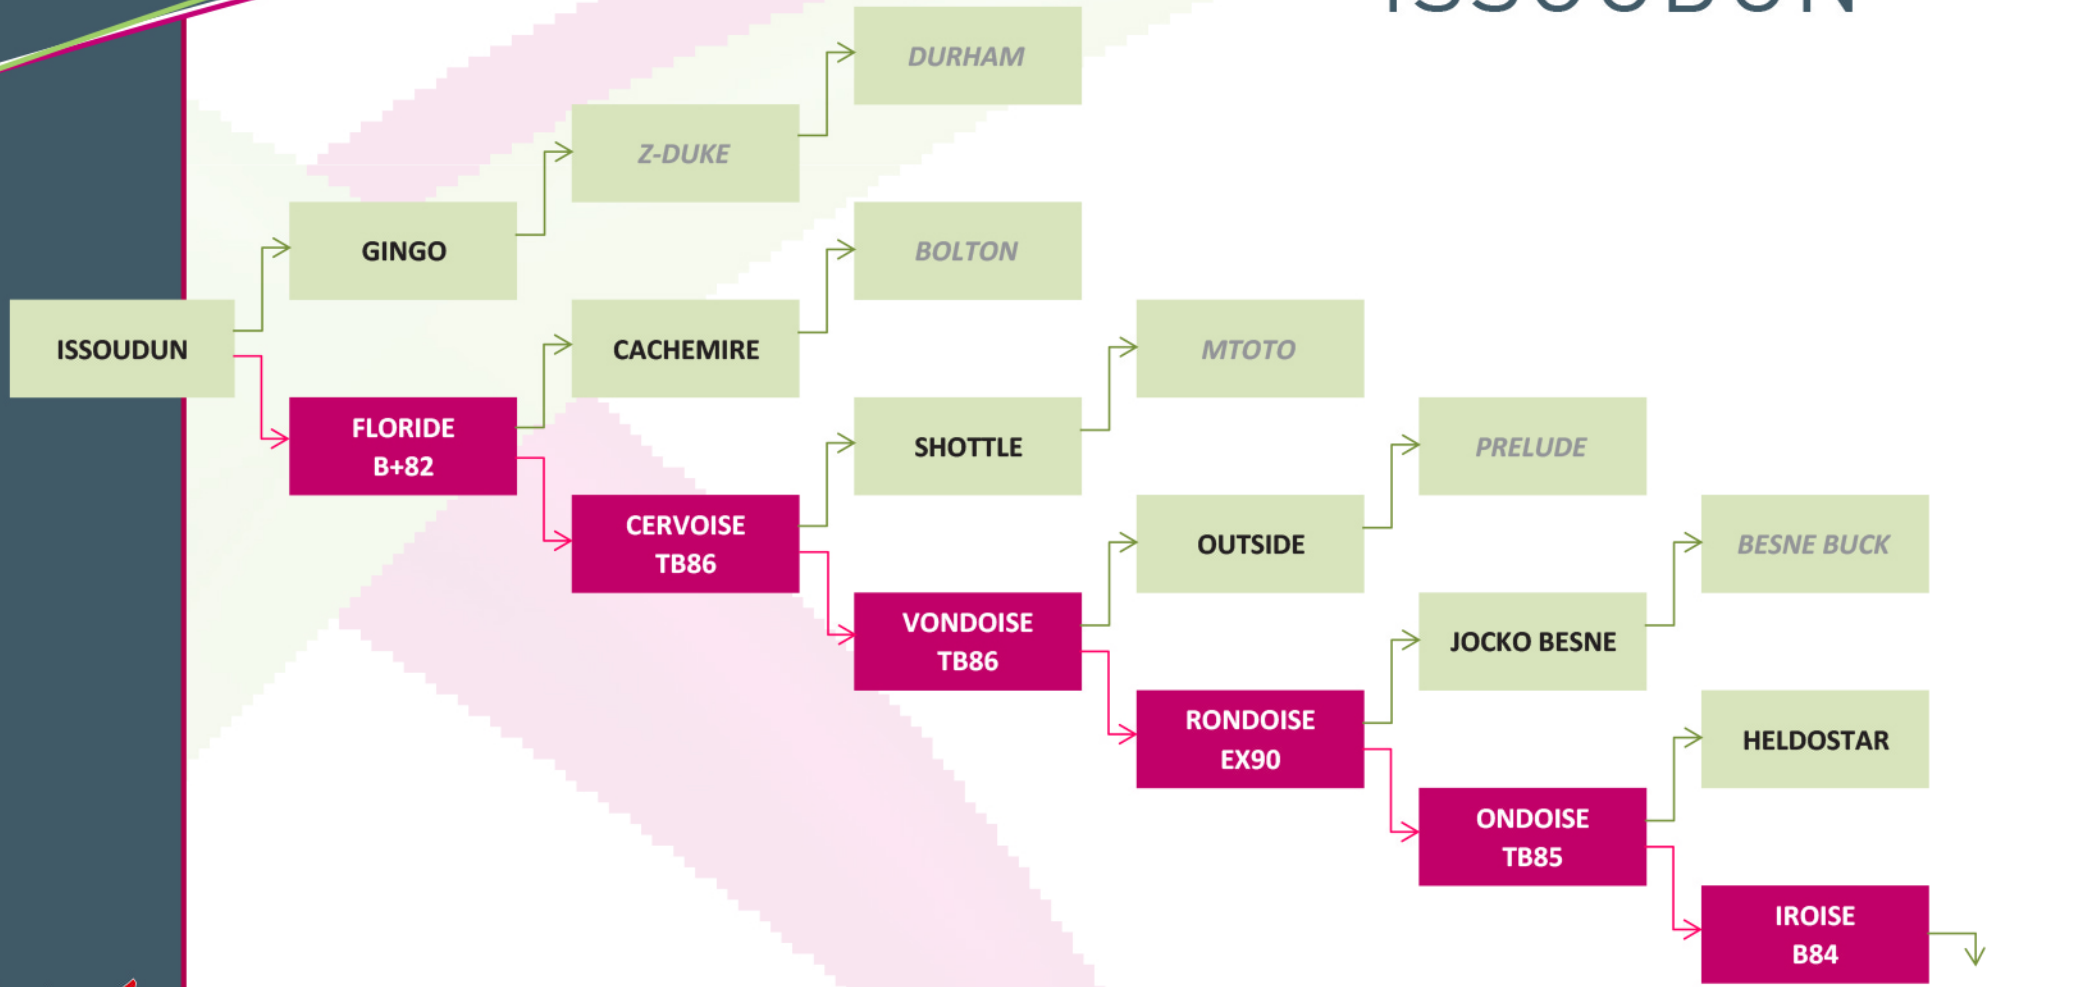

# DOSSIER TECHNIQUE : PEDIGREE

PRIM'HOLSTEIN

## ISSOUDUN

NAISSEUR : GAEC DUBOIS ETIENNE - 56 LOCQUETAS