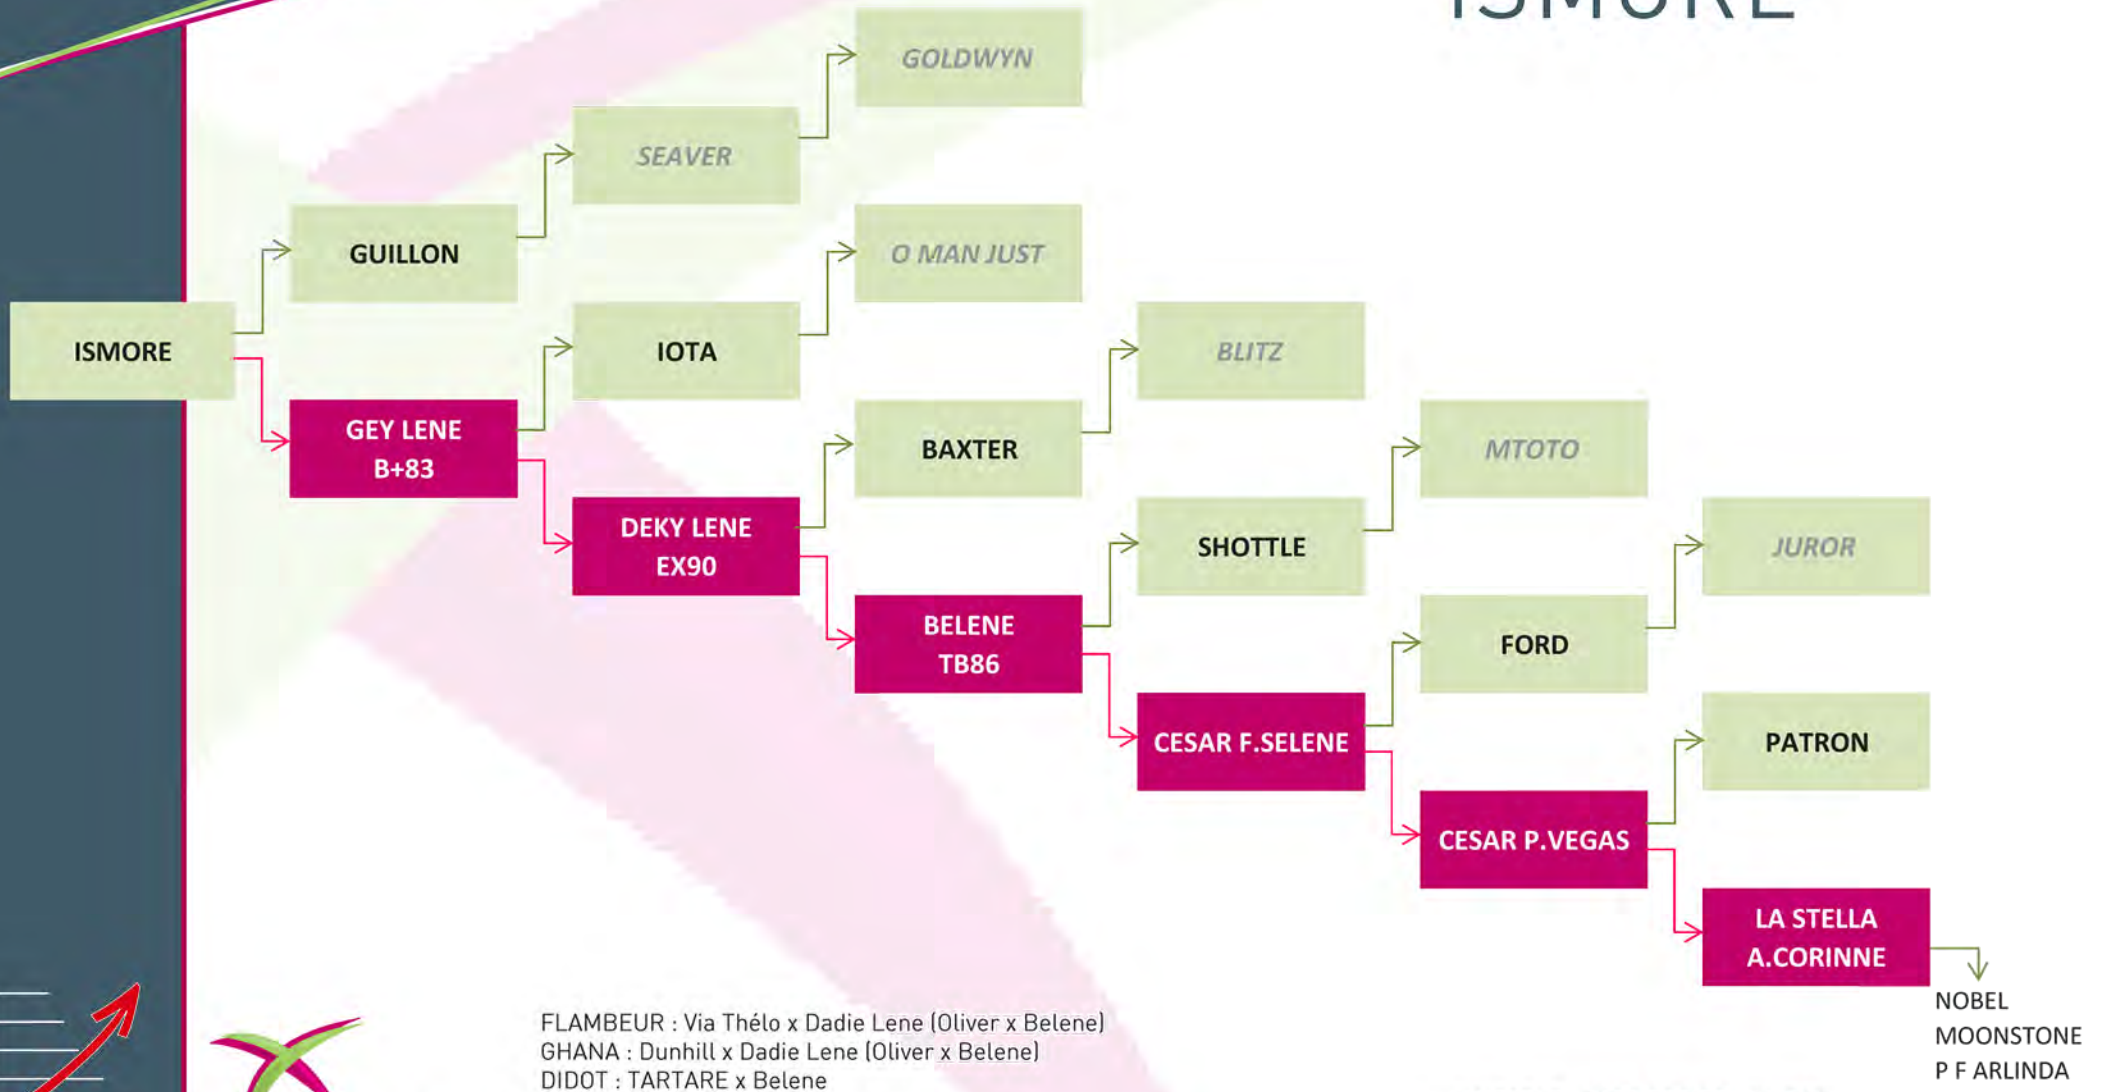

# DOSSIER TECHNIQUE : PEDIGREE

PRIM'HOLSTEIN

## ISMORE

NAISSEUR : GAEC BODIER - 44 ISSE