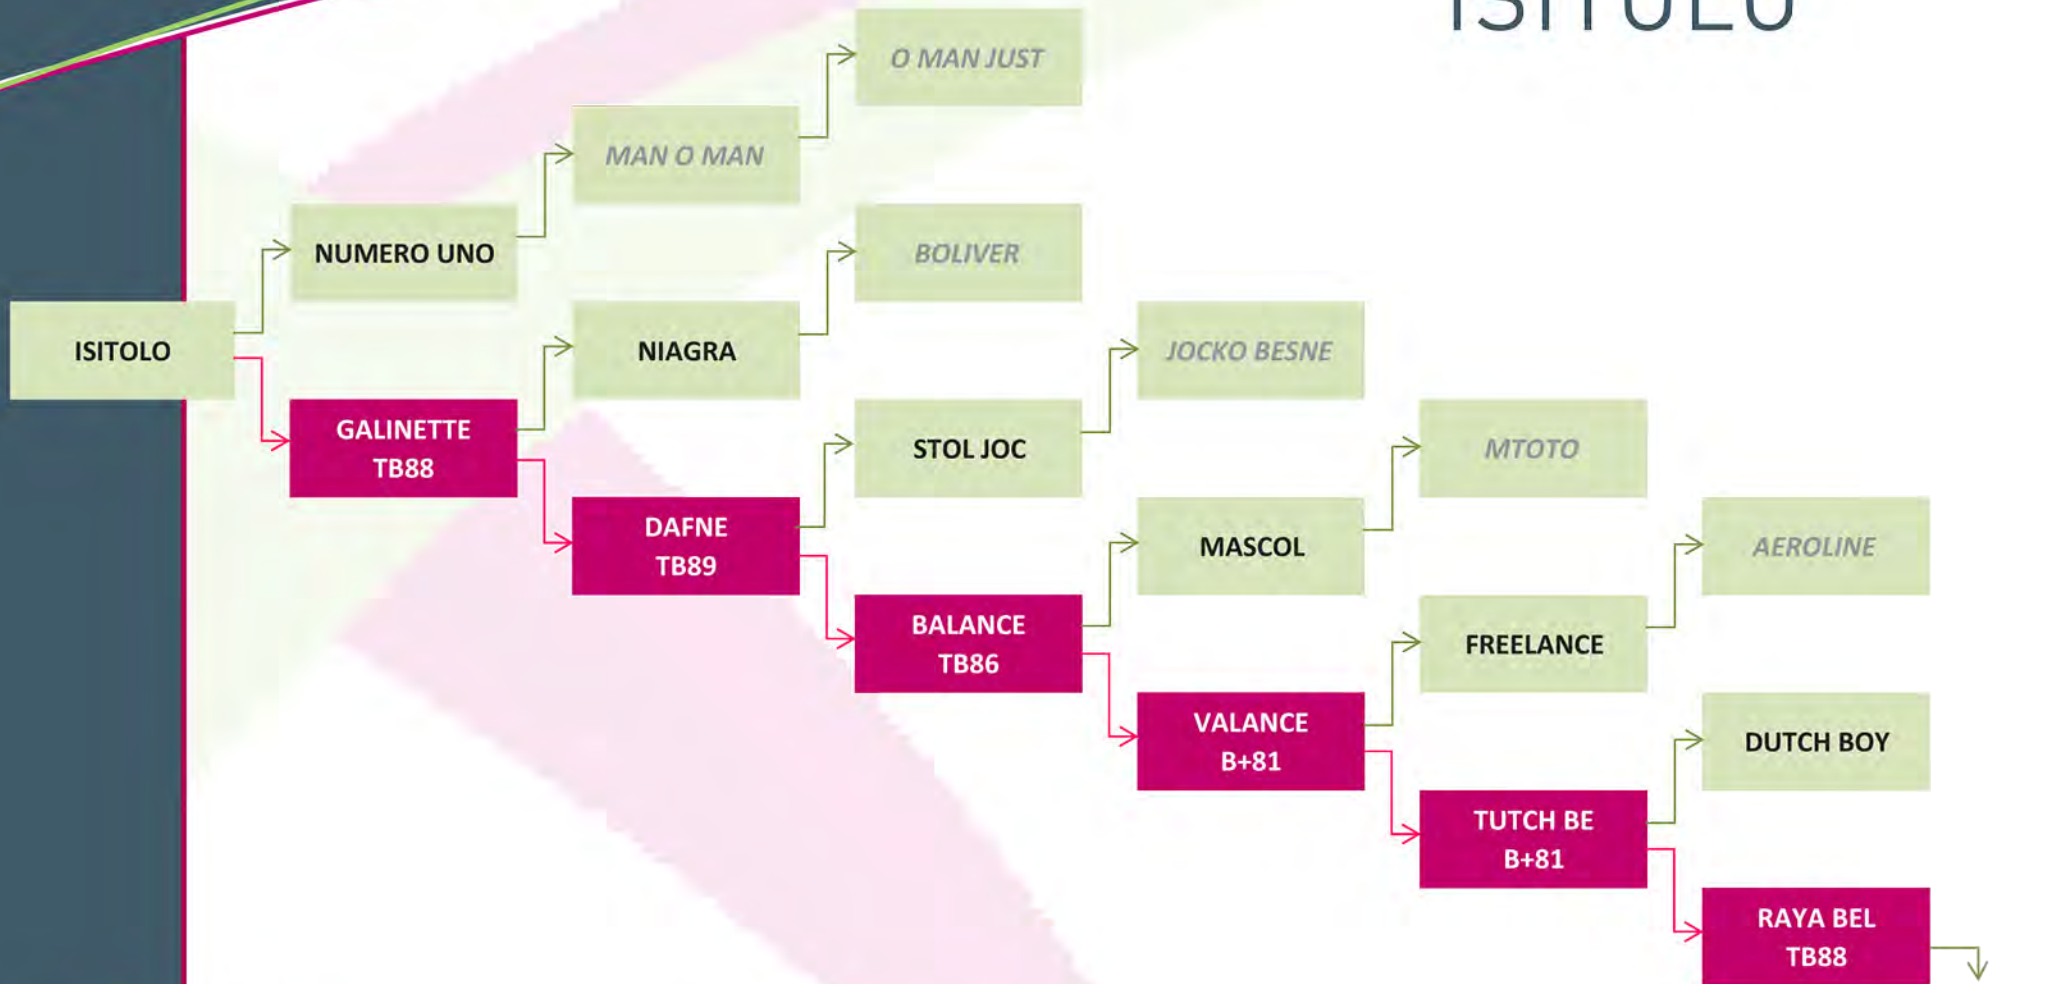

DOSSIER TECHNIQUE : PEDIGREE

PRIM'HOLSTEIN

ISITOLO

AFRAN GER : MANAGER x Tequila (DUTCH BOY) x Raya bel
FESTIVAL : FRAIMBOIS x Finaquila (SUPER) x Dytequila (ROUMARE) x Téquila (DUTCH BOY) x Raya bel
INUK : GINGO x Galinette

NAISSEUR : GAEC DU MOULIN DE TREFOUX - 44 GUEMENE PENFAO