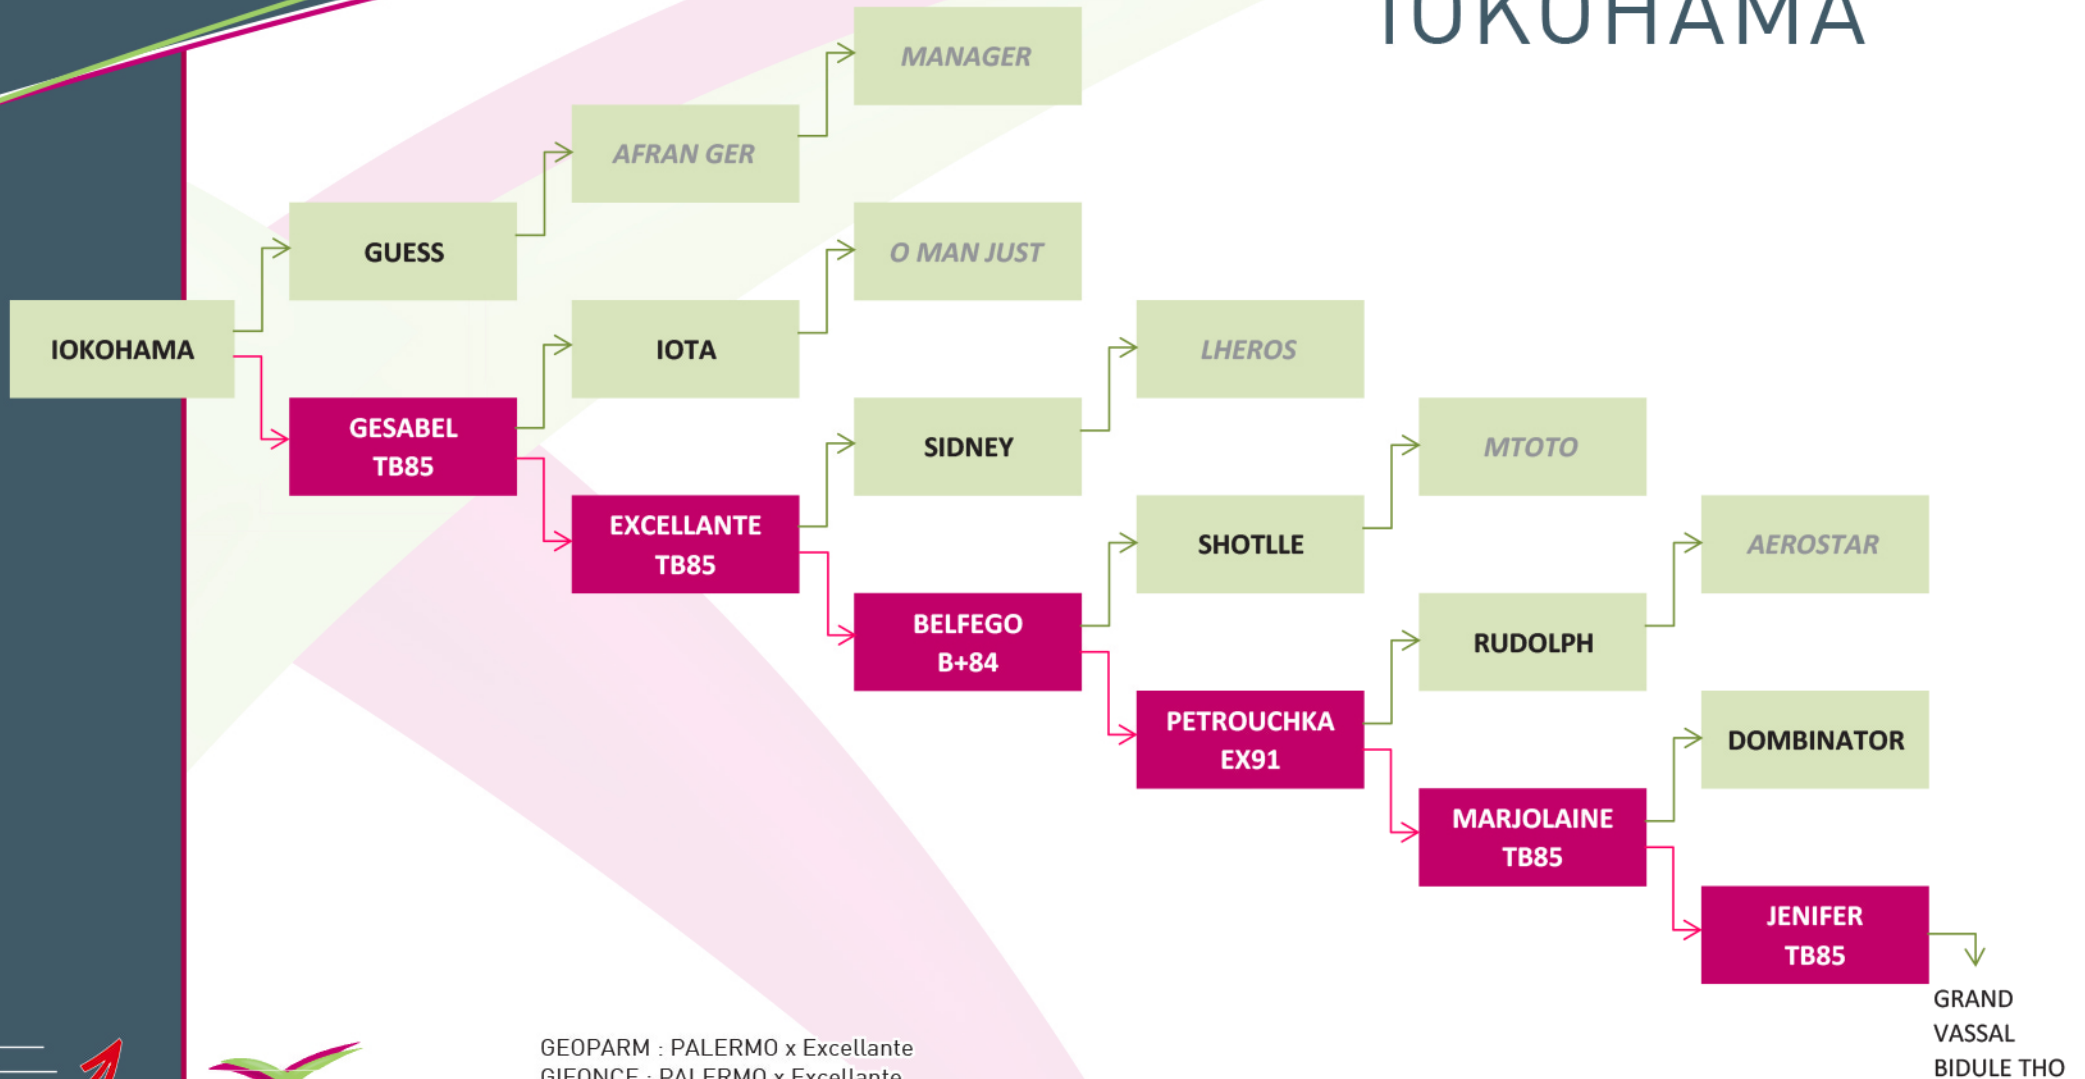

DOSSIER TECHNIQUE : PEDIGREE

PRIM'HOLSTEIN

IOKOHAMA

GEOPARM : PALERMO x Excellante
GIFONCE : PALERMO x Excellante
GALION : IOTA x Excellante
GOUESSANT : PALERMO x Excellante

NAISSEUR : GAEC DE GRIMIDOU - 29 PLOUIDER