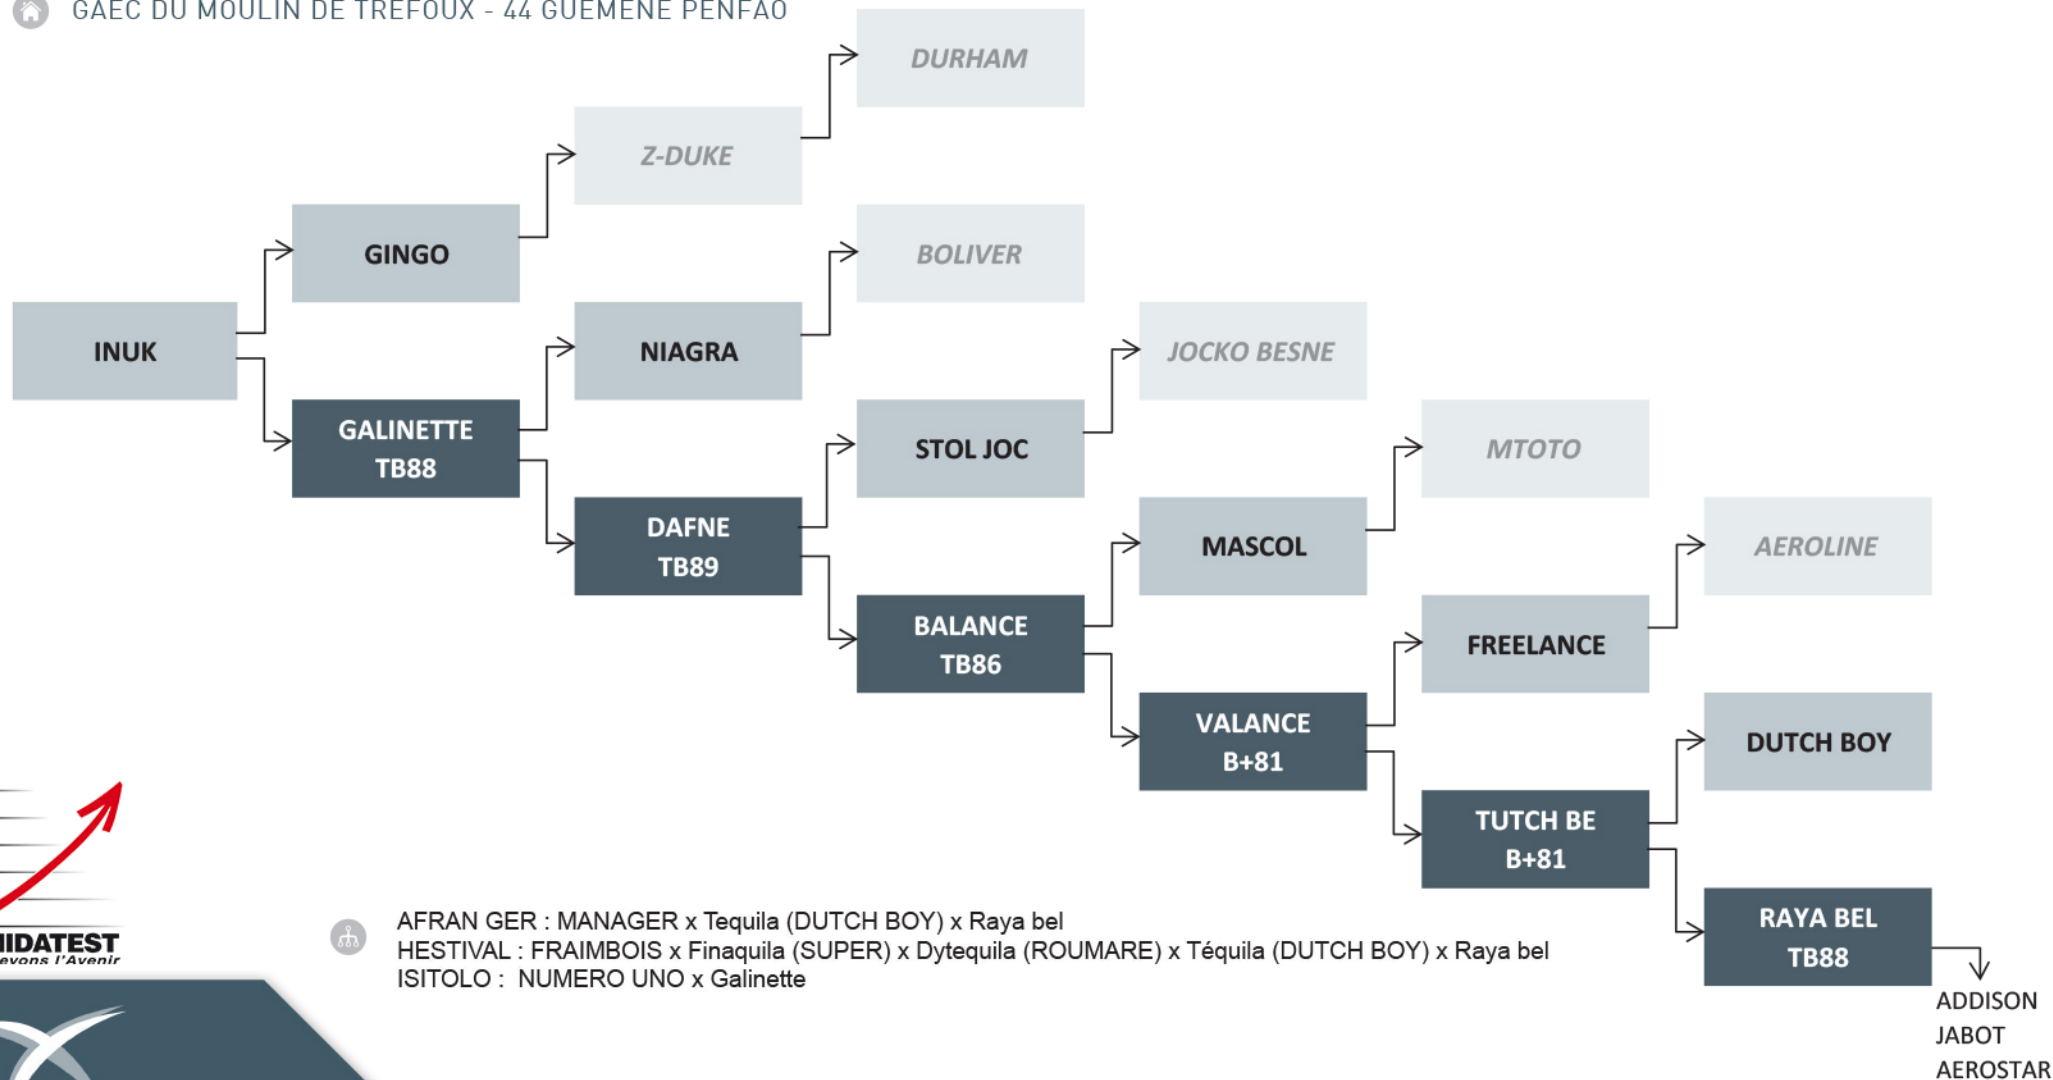

DOSSIER TECHNIQUE : PEDIGREE
INUK H2E

GAEC DU MOULIN DE TREFOUX - 44 GUEMENE PENFAO

AFRAN GER : MANAGER x Tequila (DUTCH BOY) x Raya bel
 FESTIVAL : FRAIMBOIS x Finaquila (SUPER) x Dytequila (ROUMARE) x Téquila (DUTCH BOY) x Raya bel
 ISITOLO : NUMERO UNO x Galinette