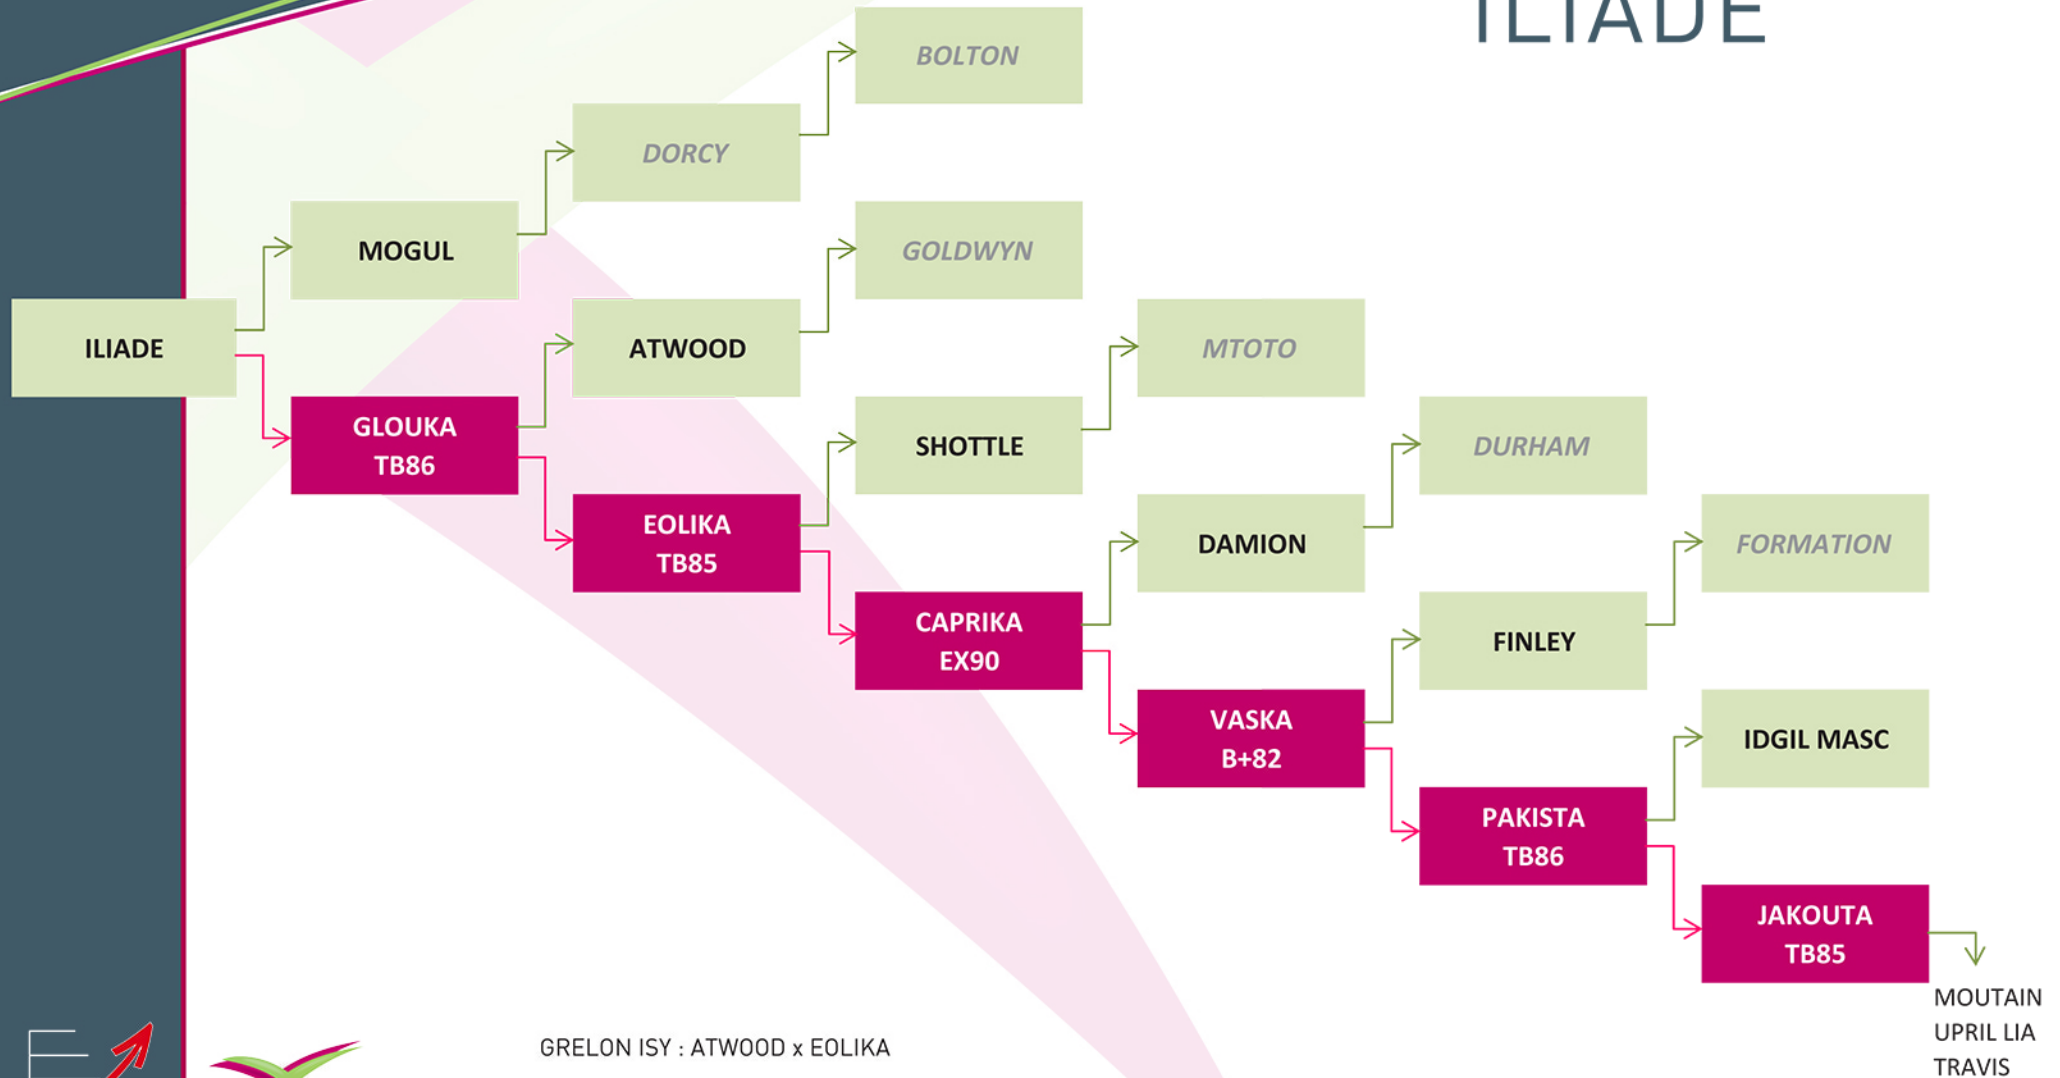

DOSSIER TECHNIQUE : PEDIGREE

PRIM'HOLSTEIN

ILIADE

GRELON ISY : ATWOOD x EOLIKA

NAISSEUR : EARL SEBY -53 ST POIX