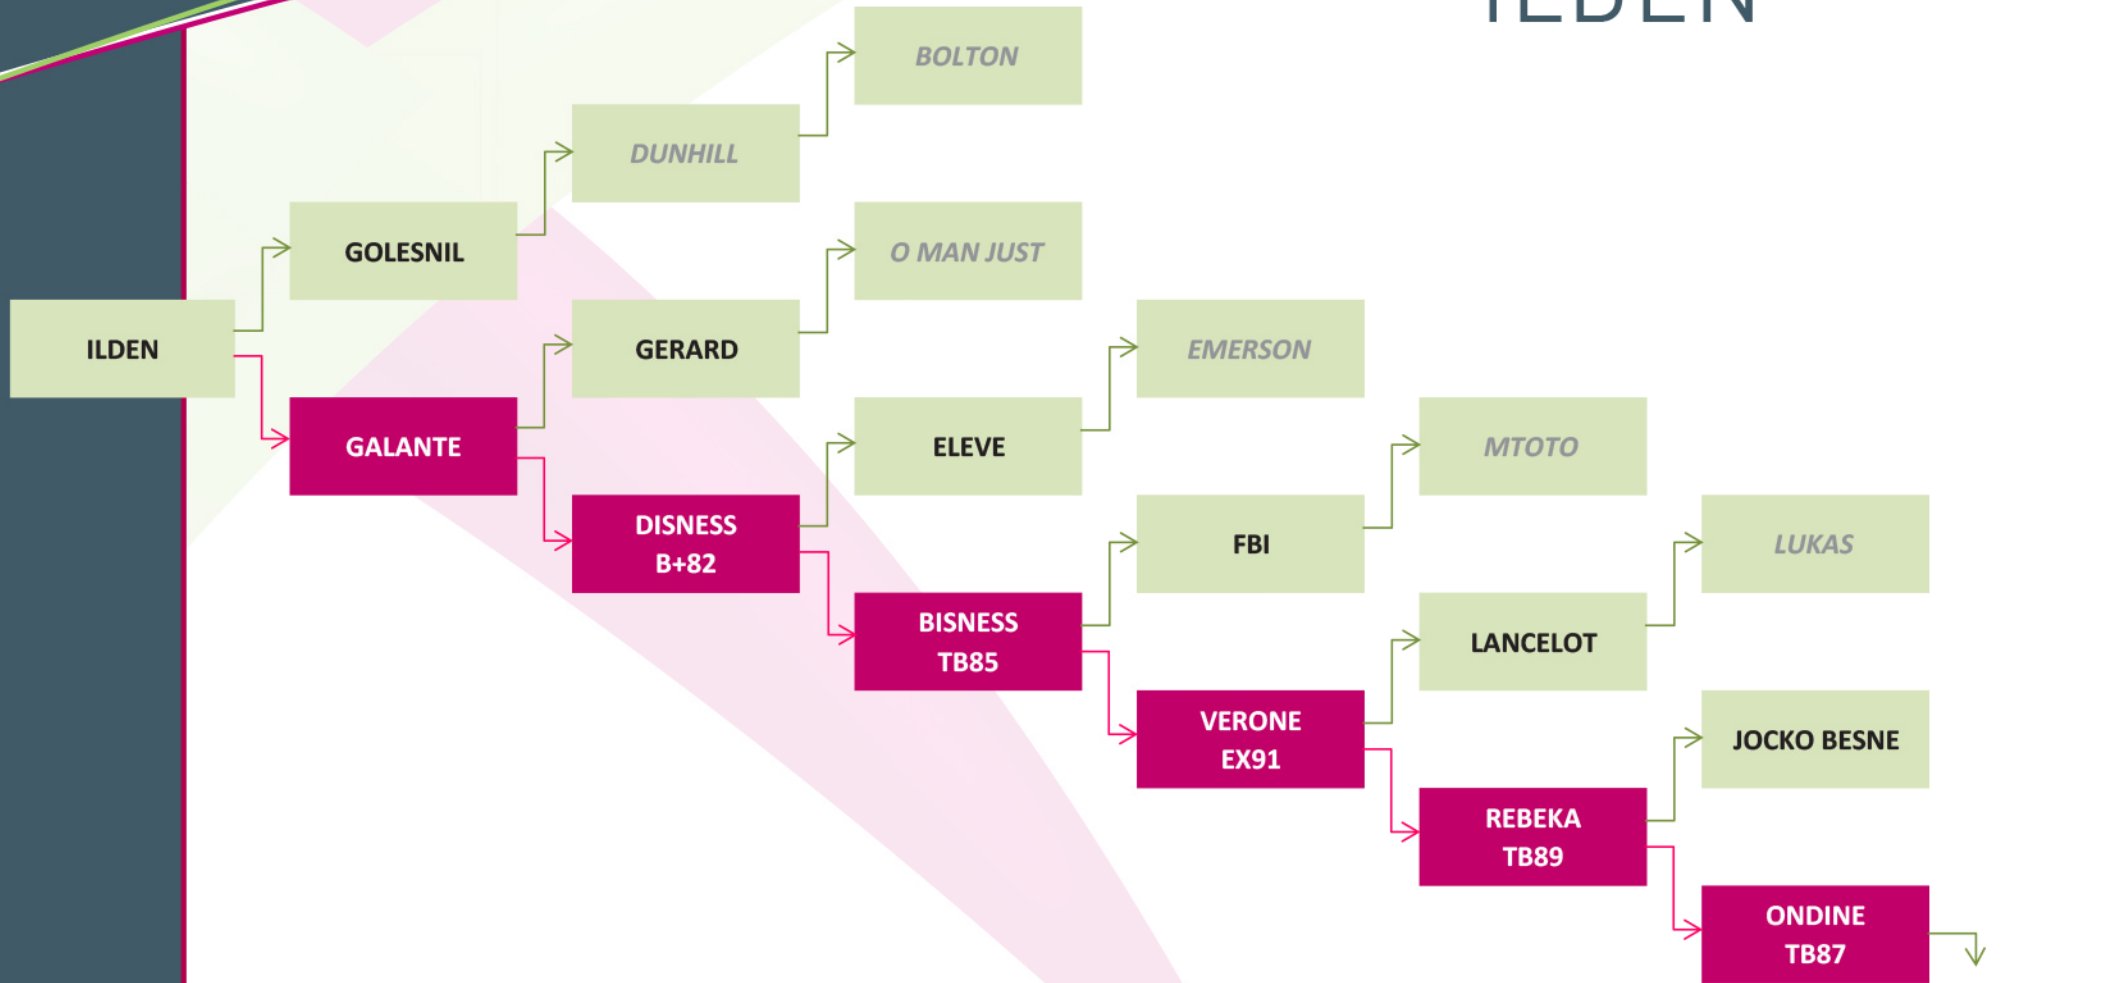

DOSSIER TECHNIQUE : PEDIGREE

PRIM'HOLSTEIN

ILDEN

FETFA : MAN O MAN x Disness

NAISSEUR : GAEC DU LAC BLANC - 56 LANGUIDIC