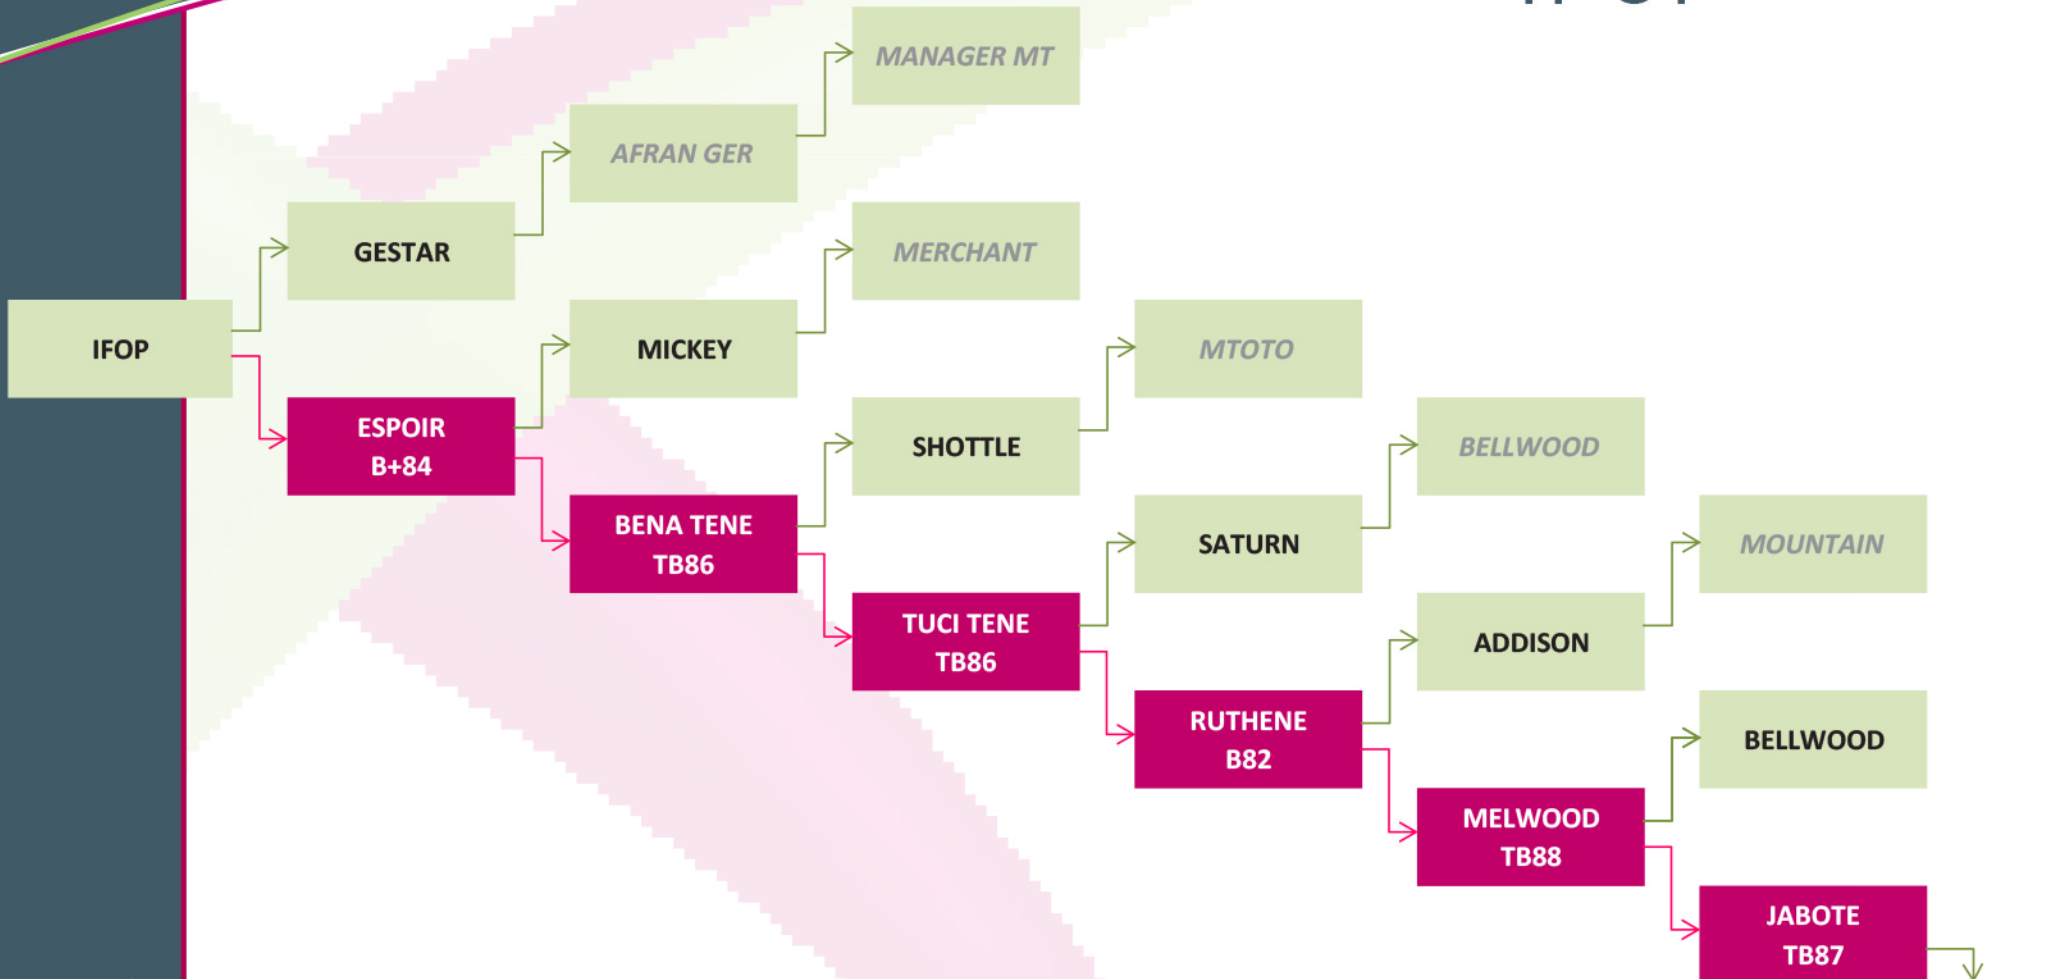

DOSSIER TECHNIQUE : PEDIGREE

PRIM'HOLSTEIN

IFOP

FRENES : VIA THELO x Déca Tene (BAXTER) x Bena Tene
 FLOW : DOTSON x Debbie Tene (ROUMARE) x Betsy Tene (SHOTTLE) x Tuci Tene
 GENETOILE : DUNHILL x Bena Tene
 HORA : ENZIBA x Dona Téné (BAXTER) x Béné téné
 HEYDEN : x VAN GOGH x Fecia téné (VIA THELO) x Bena téné

NAISSEUR : GAEC GAUTIER-BELOUIN - 44 VARADES