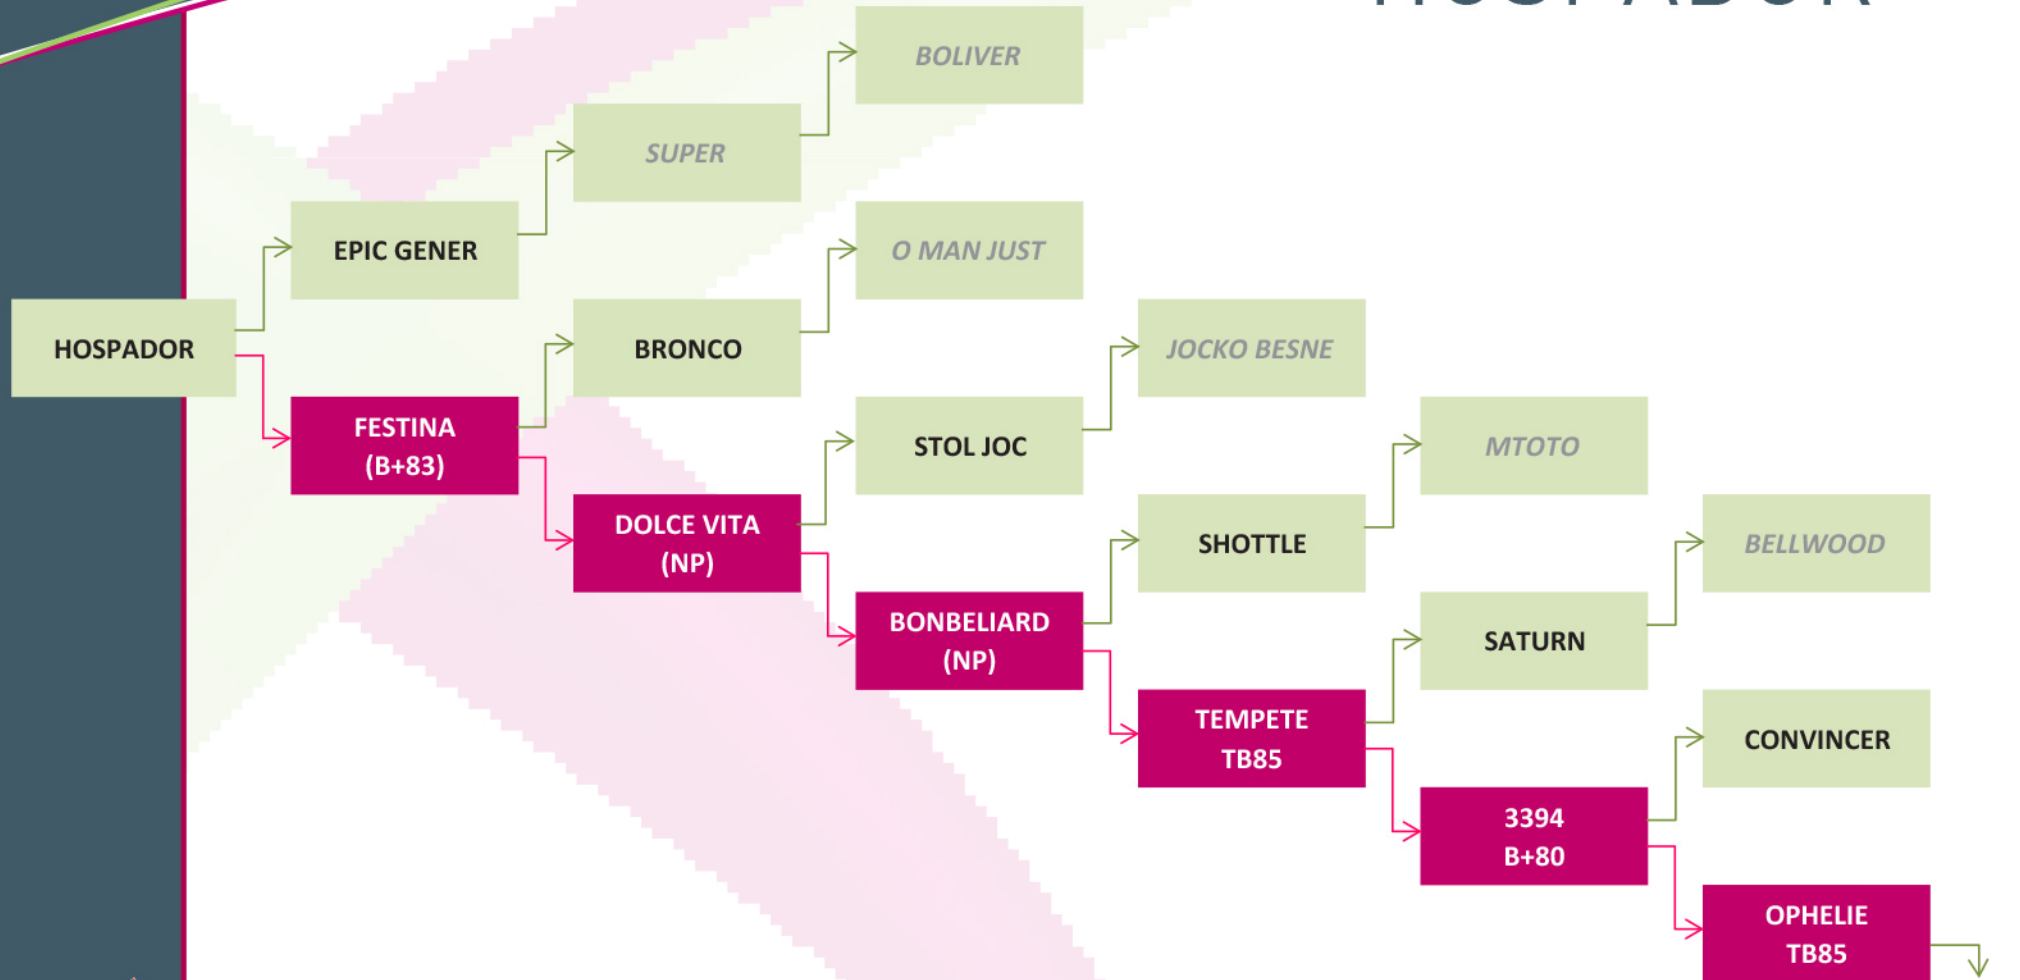

# DOSSIER TECHNIQUE : PEDIGREE

PRIM'HOLSTEIN

## HOSPADOR

EDELWEISS : PLANET x Cirrus (ROUMARE) x Tempête  
 FEUFOLLET : MAN O MAN x Déchainée (STOL JOC) x Tempête  
 GINGO : Z-DUKE x Défira (BAXTER) x Bastia (JEFFERSON) x Vallée (O MAN) Tempête  
 HOMOGENE : MASSEY x Ebene (TEUFFEUR) x Cyclone (ROUMARE) x Tempête

NAISSEUR : GAECLEVEAGE CORNAYRE - 43 ?