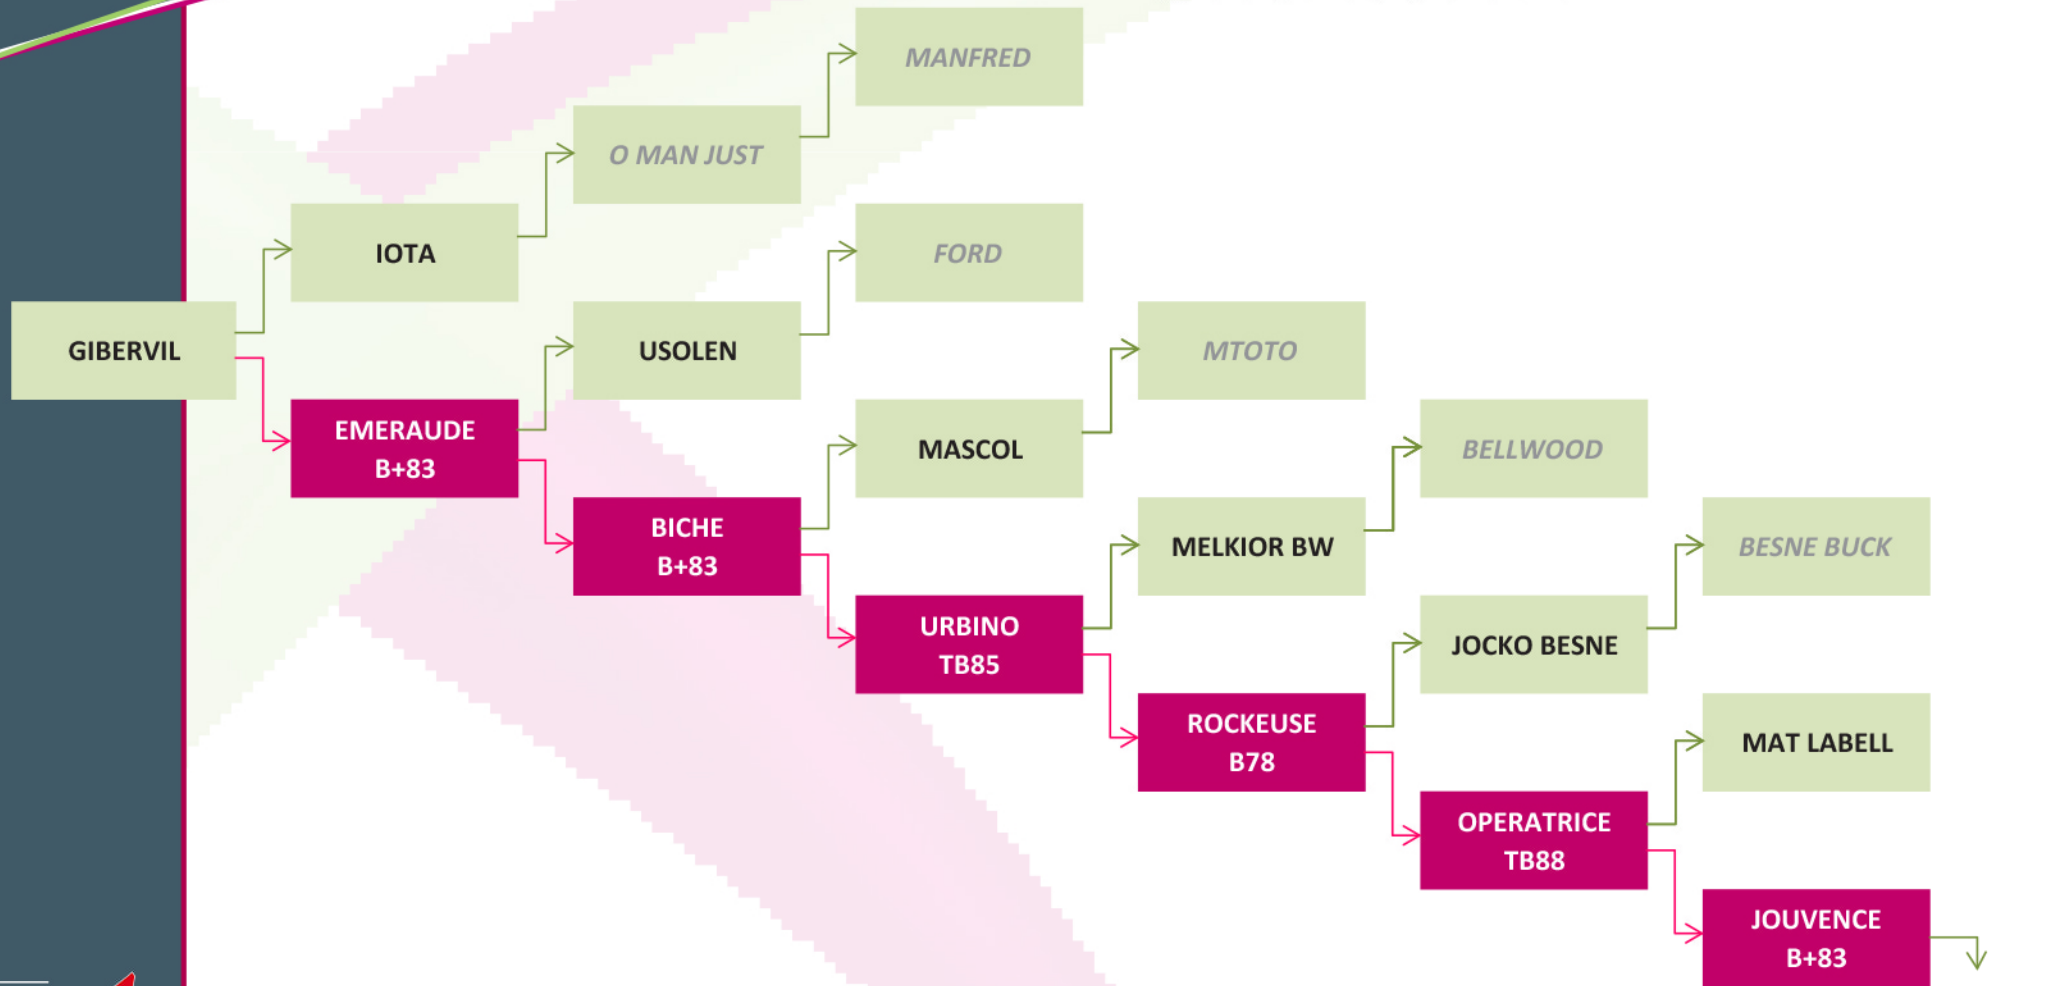

DOSSIER TECHNIQUE : PEDIGREE

PRIM'HOLSTEIN

GIBERVIL

NAISSEUR : EARL MATHIEN - 49 VIHIER