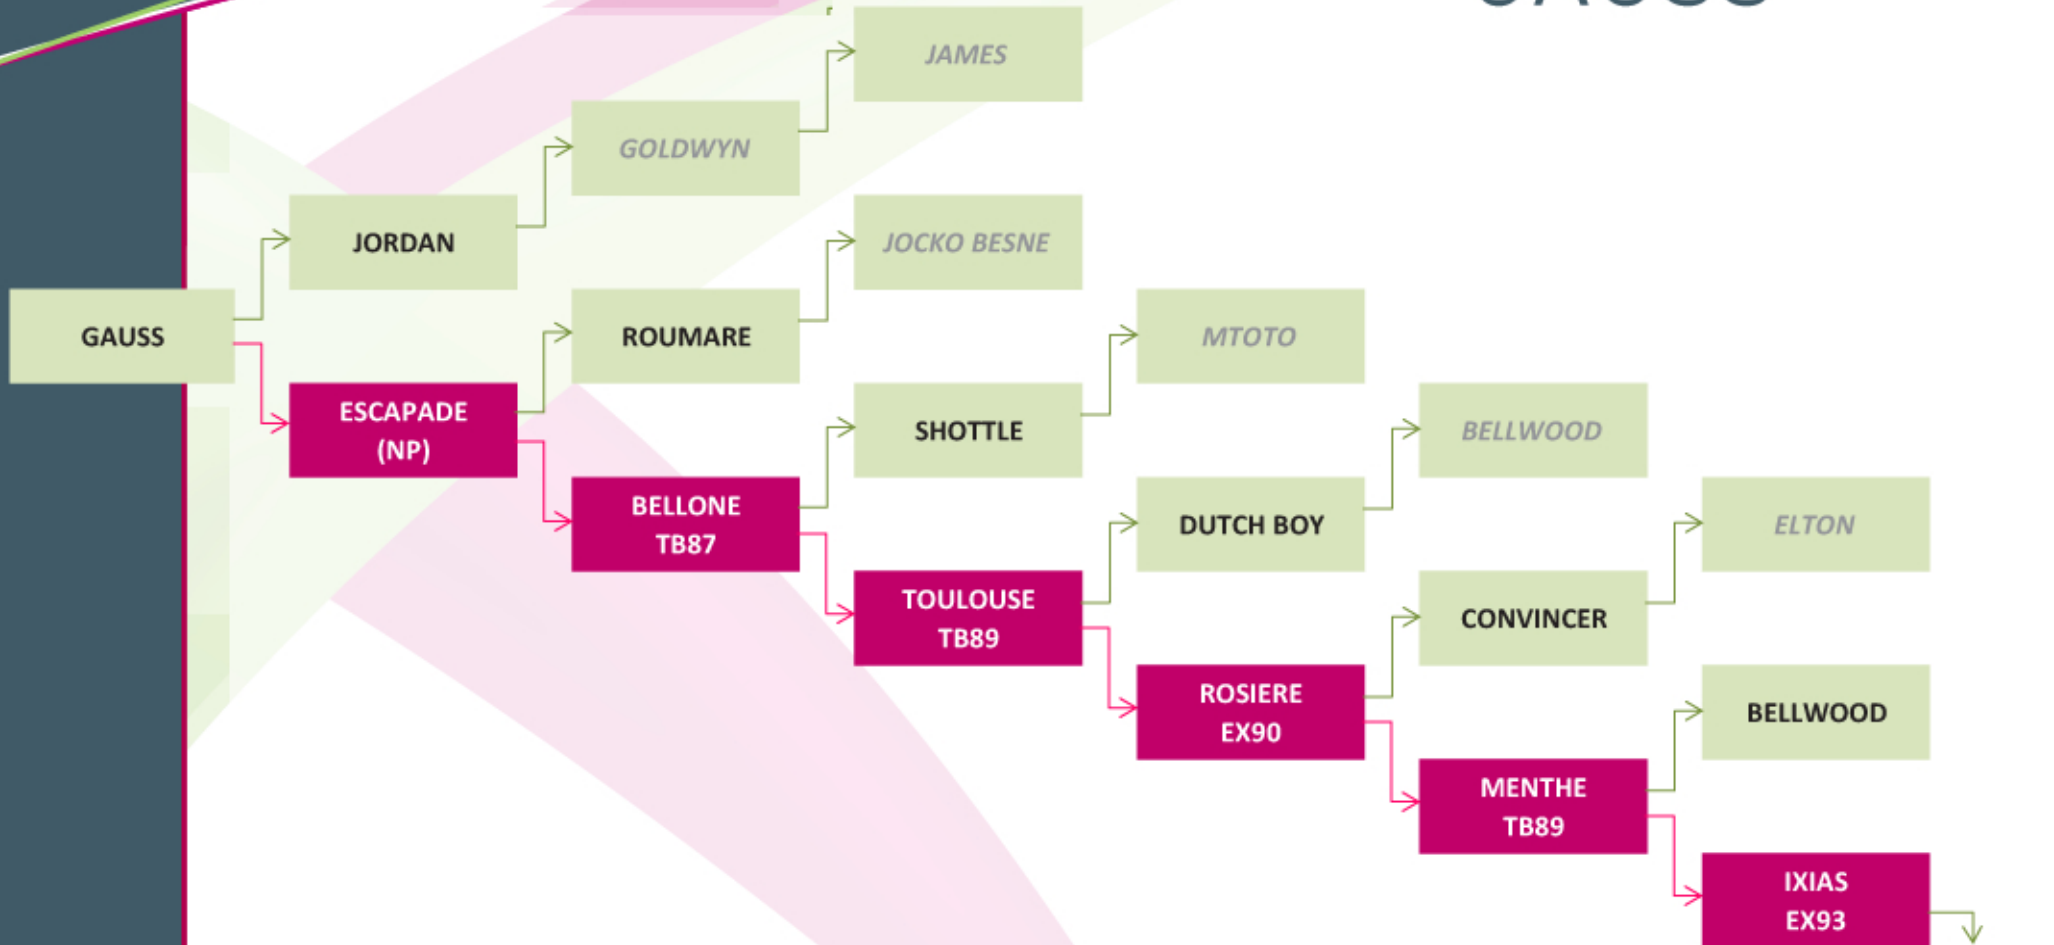

GAUSS

EOLIEN, Goldwyn x Audrey [Shottle] x Toulouse
 EURIPIDE, Goldwyn x Andalouse [Shottle] x Umelin (Morty) x Rosière
 URANAT, Champion x Rosière
 CAGATH-ISY, Bolton x Agathe [Shottle] x Toulouse

EVOLUTION
Les éleveurs de vie

MIDATEST
Élevons l'Avenir

MASCOT
TRAD
NED BOY