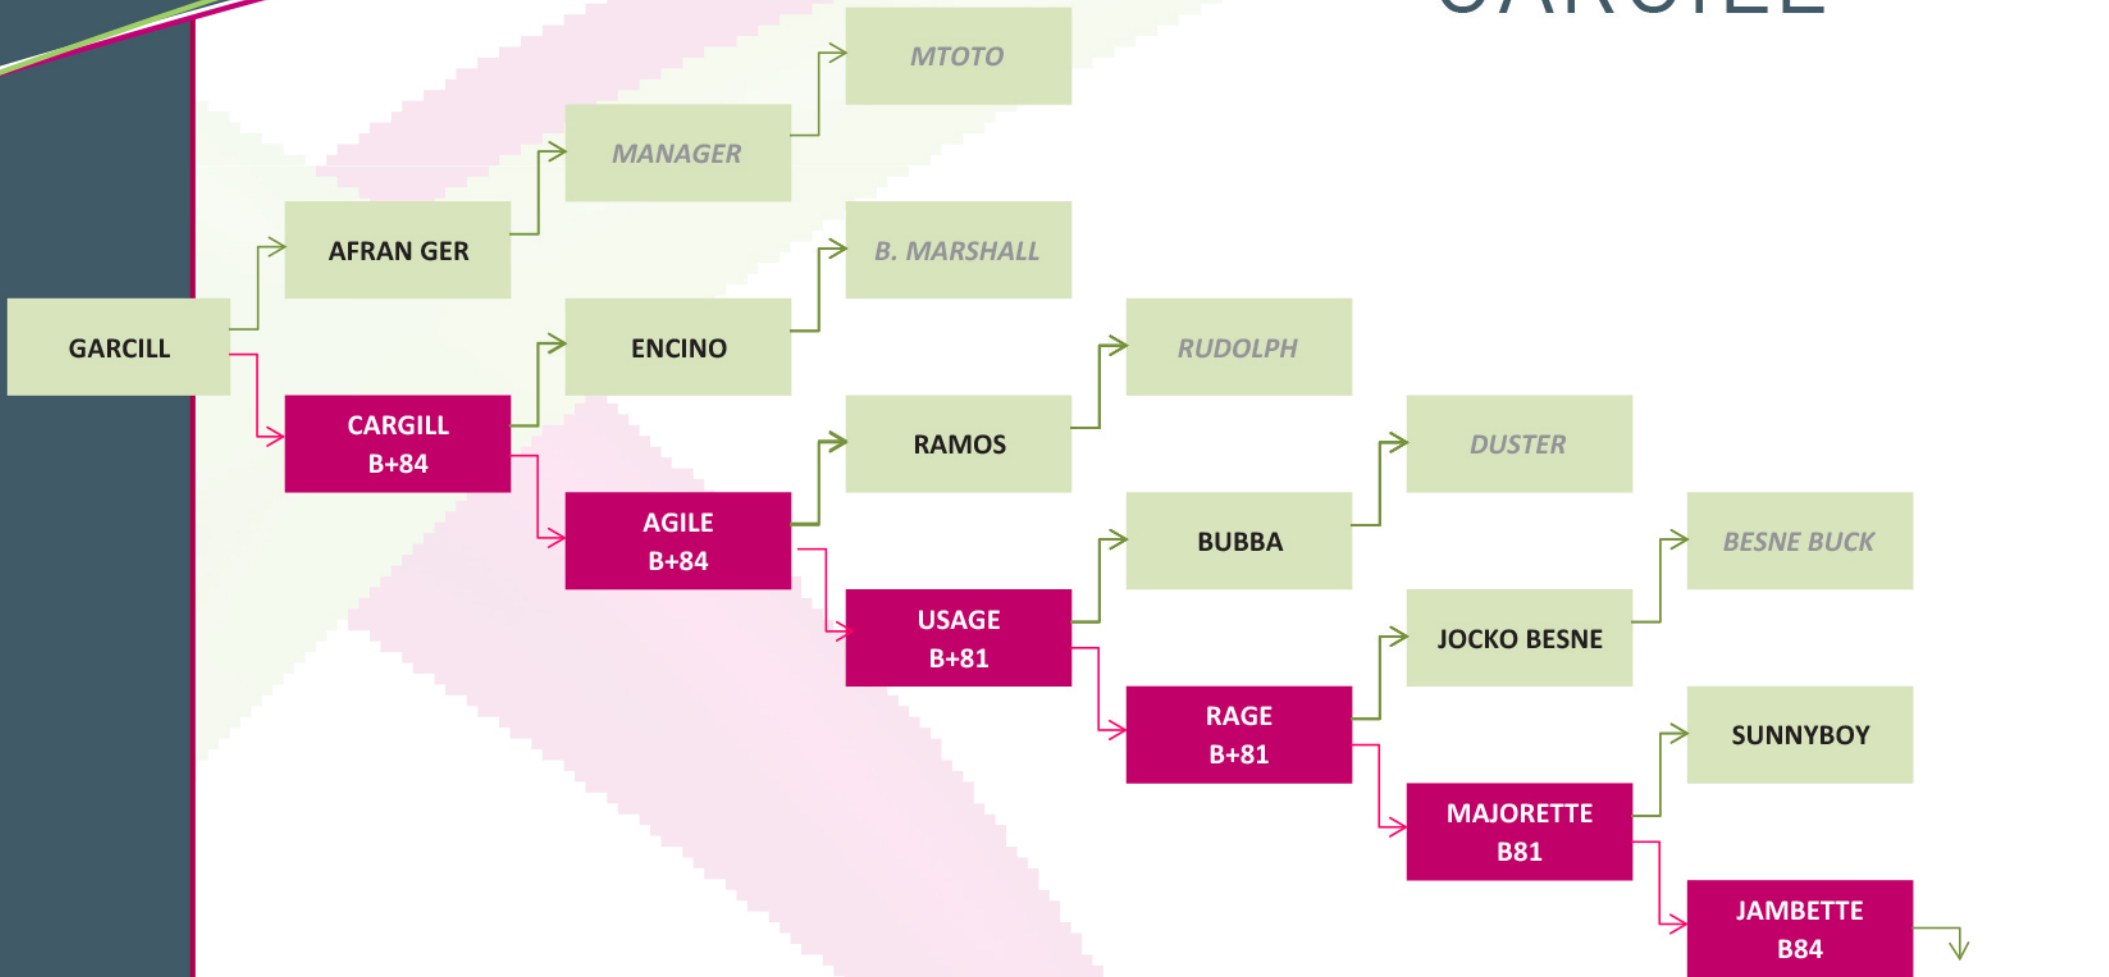

DOSSIER TECHNIQUE : PEDIGREE

PRIM'HOLSTEIN

GARCILL

EWOK : AFRAN GER x Cargill

NAISSEUR : GAEC MANCEAU BODET BADEAU - 79 RORTHAIS
CANAL RED
NILARKMILU