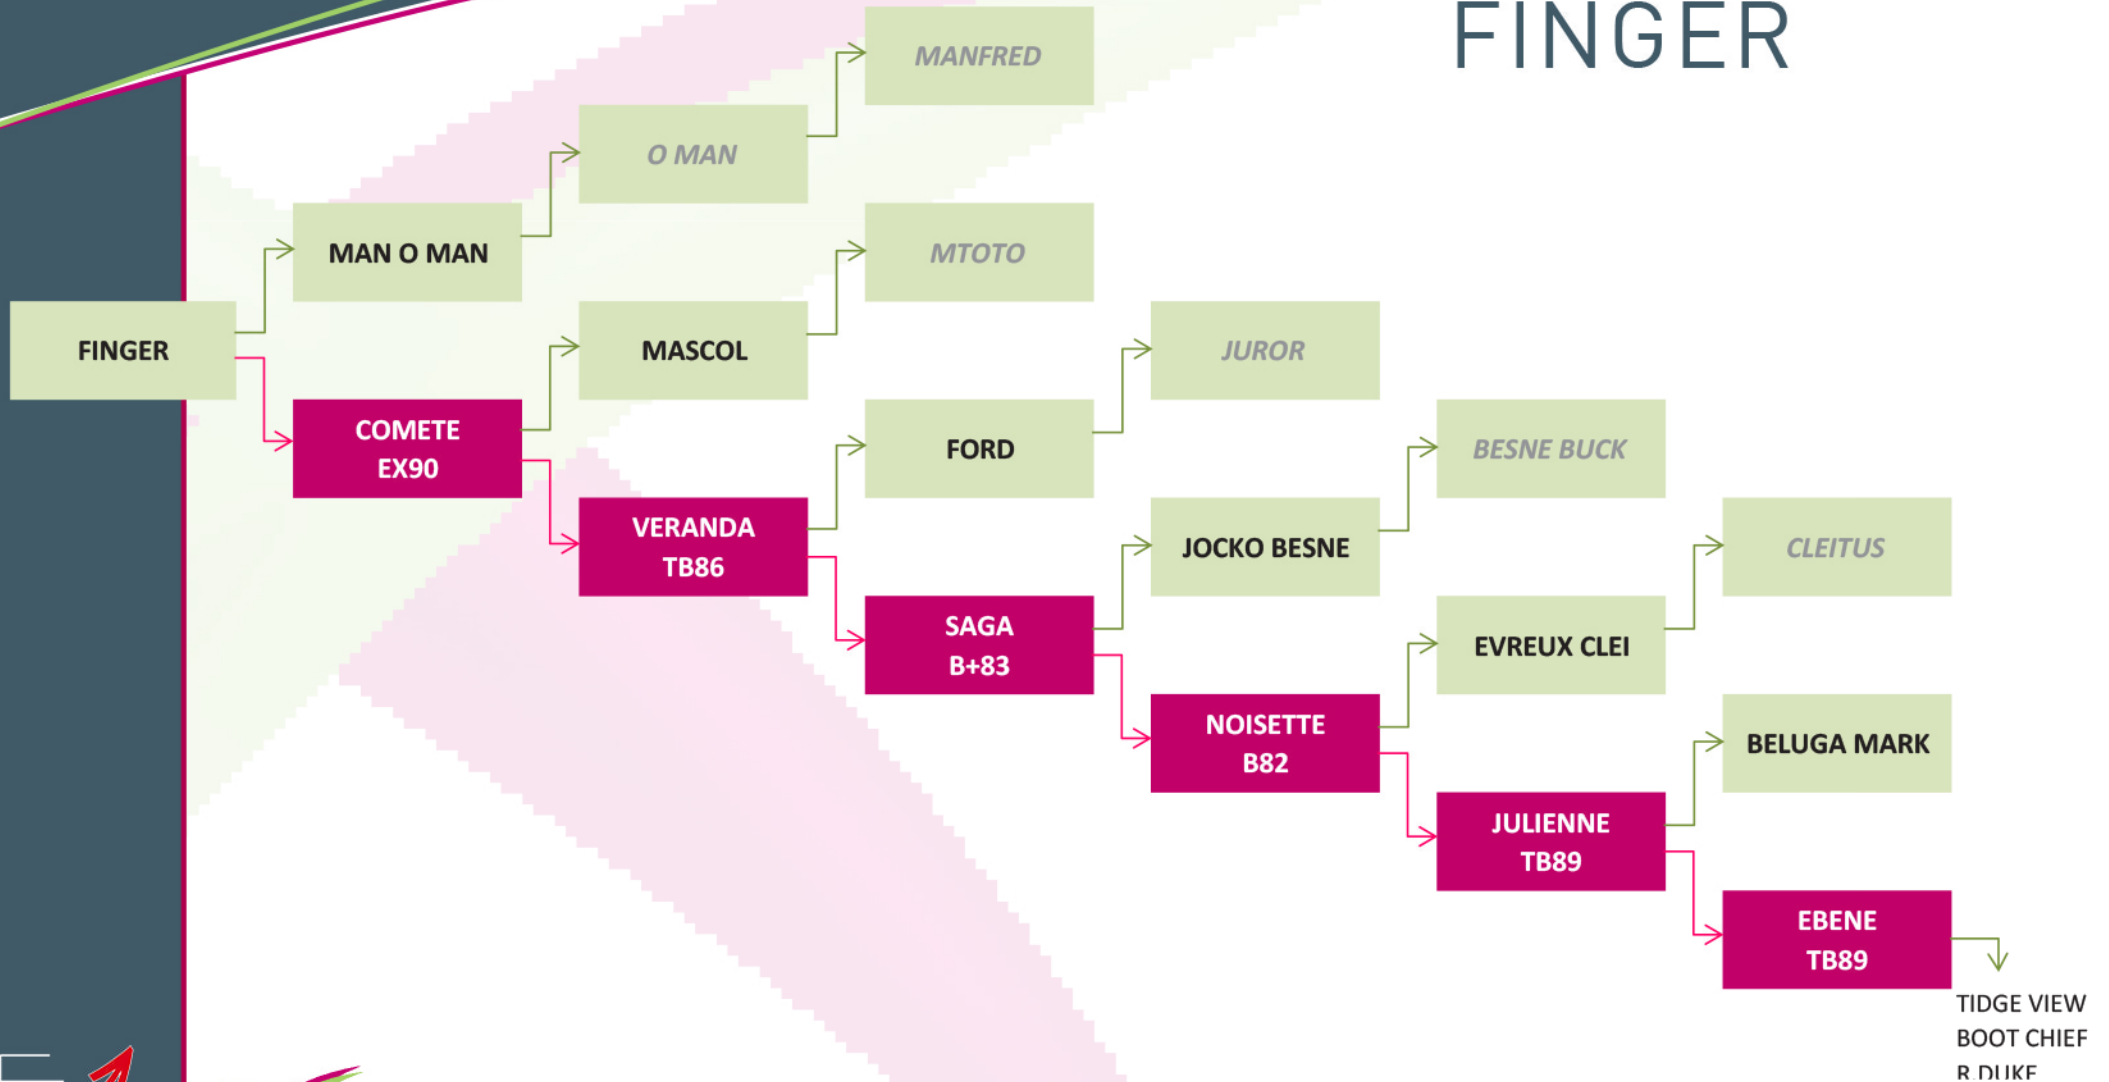

# DOSSIER TECHNIQUE : PEDIGREE

PRIM'HOLSTEIN

## FINGER

NAISSEUR : MR POIRON FLORENT - 49 CHOLET