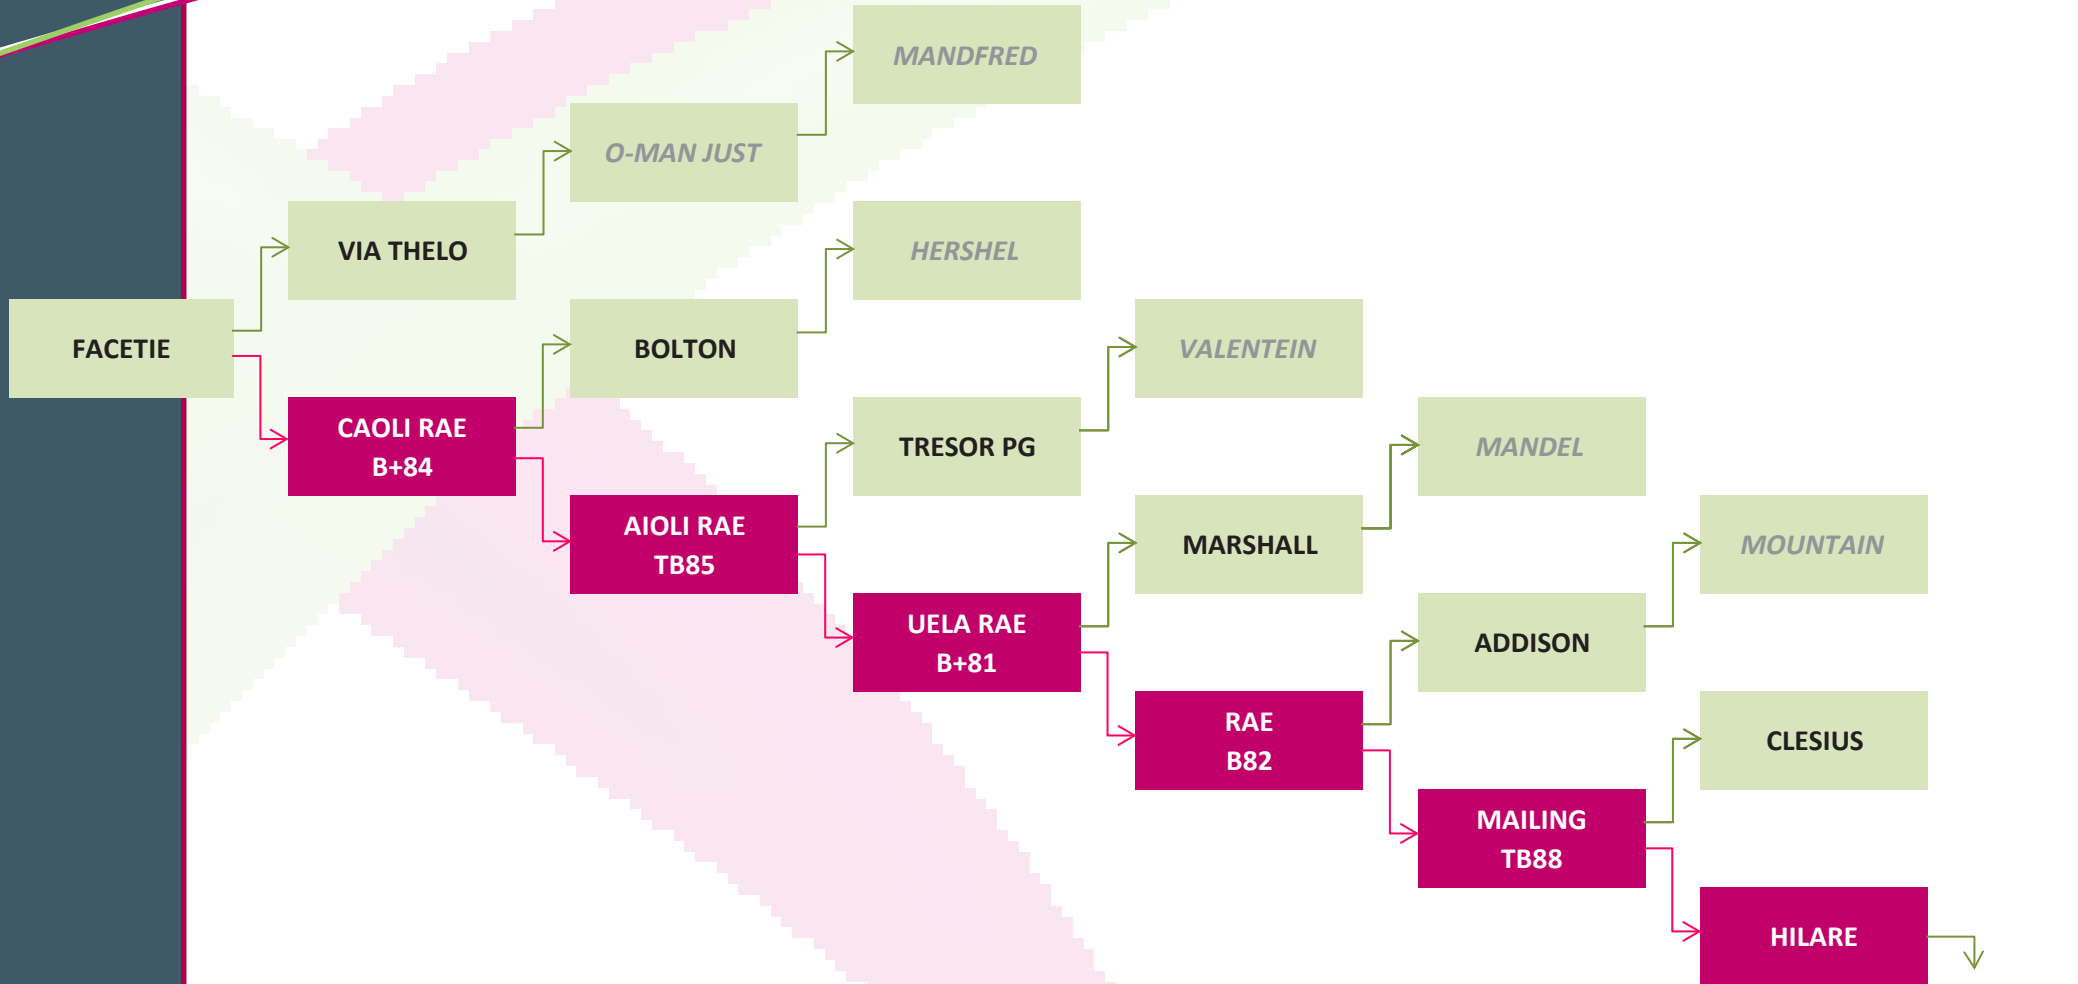

DOSSIER TECHNIQUE : PEDIGREE

PRIM'HOLSTEIN

FACETIE

GAYOLI : MAN O MAN x Ebaoli rae (SHOTTLE) x Caoli rae

HAIROLI : GOLD CHIP x Fani rae (USONET FIN) x Cani rae (ROUMARE) x Alene rae (TRESOR) x Uela rae

NAISSEUR : GAEC BODIER - 44 ISSE